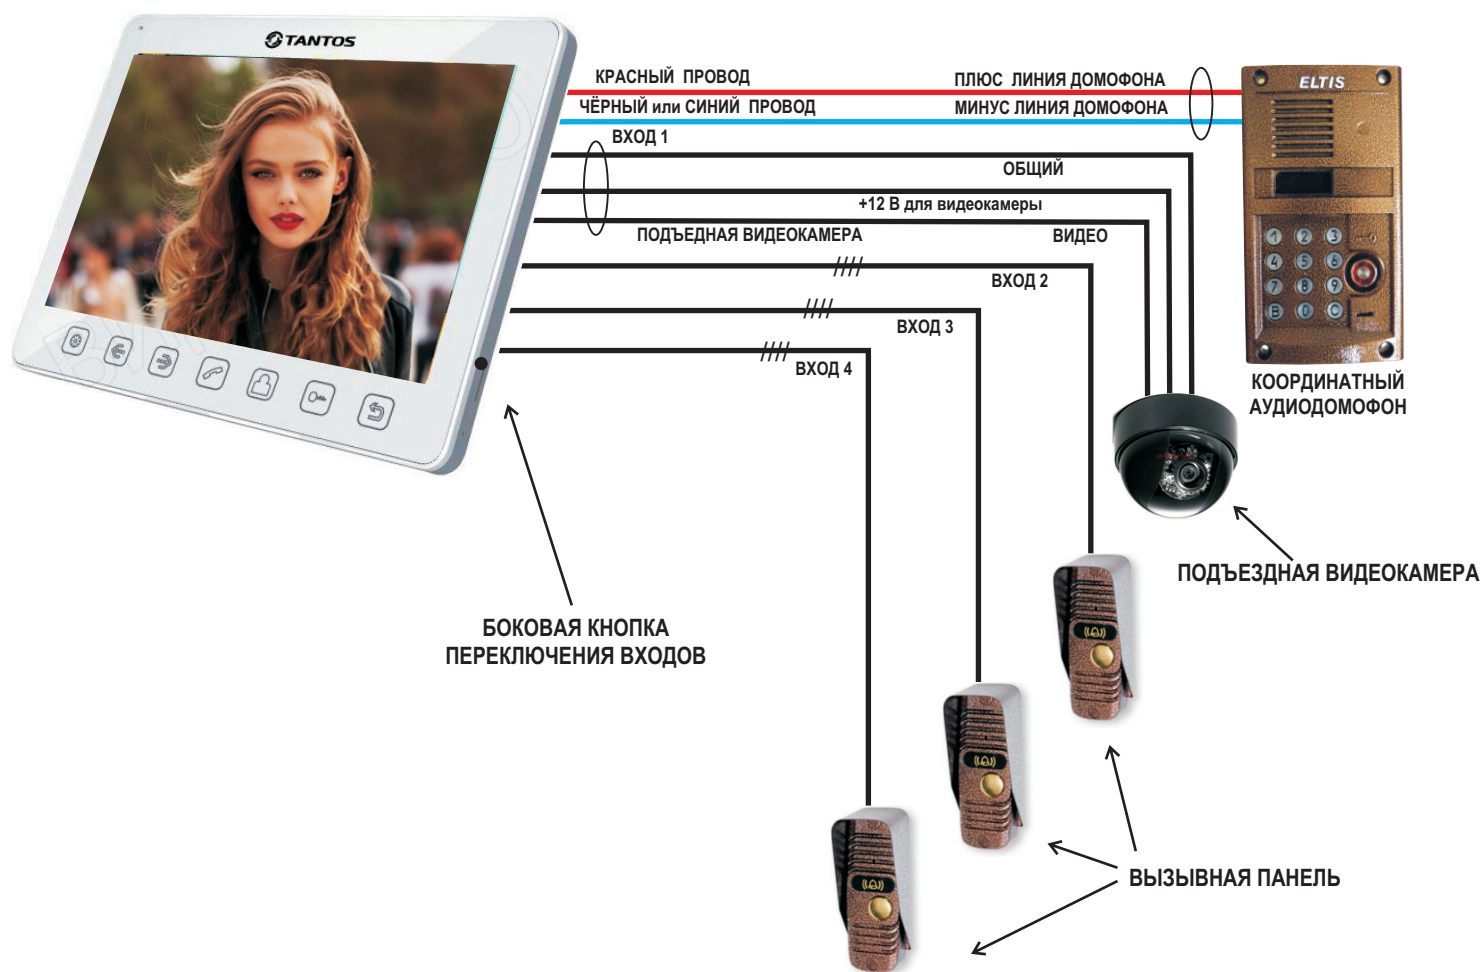

ЦВЕТНОЙ МОНИТОР ВИДЕОДОМОФОНА TANTOS SHERLOCK VIZIT (КООРДИНАТНЫЙ)

Современный **ЦВЕТНОЙ 10,1"** монитор видеодомофона **TANTOS SHERLOCK VIZIT** предназначен для полнофункциональной работы с подъездным координатным аудиодомофоном типа "Визит", "Элтис", "Цифрал".
На первый вход подключается подъездная видеочамера.

СХЕМА ПОДКЛЮЧЕНИЯ

ВНИМАНИЕ!

ДЛЯ ПОДКЛЮЧЕНИЯ ИСПОЛЬЗУЕТСЯ ТОЛЬКО ПЛОСКИЙ 16-ЖИЛЬНЫЙ КАБЕЛЬ
И КРАСНО-СИНИЙ ПРОВОД ДЛЯ ПОДЪЕЗДНОГО ДОМОФОНА.